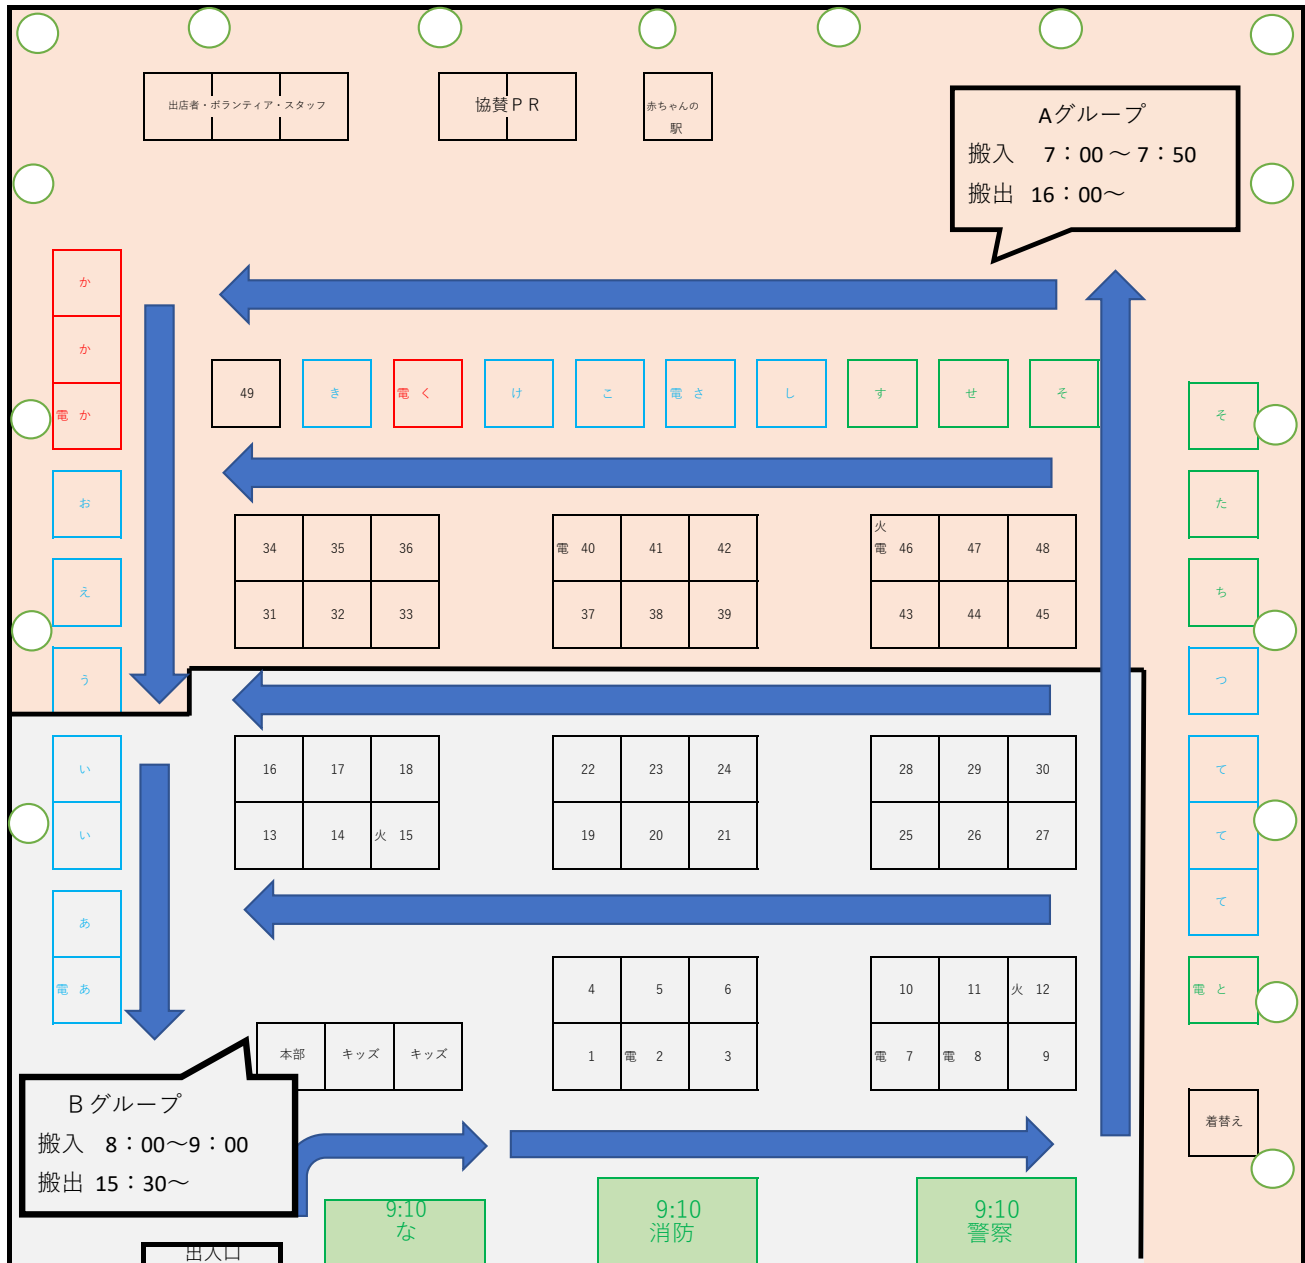

こどものまち 豊川公園 配置図

プール側

■キッズワールド

- あ 薬剤師(2ブース)
- い ふくい整形外科(2ブース)
- う とまらん
- え ガーデンガーデン
- お アマレット
- か イトコー
- き 浅井畳店
- く マナカル豊川諏訪校
- け ハッピータッチ
- こ カイロプラクター体験
- き 歯のことをしよう
- し 簡単メニュー開発
- す 赤ちゃんを抱っこしてみよう
- せ ベビーカー
- そ 妊婦体験(2ブース)
- た 車椅子体験
- ち 高齢者疑似体験
- っ リサイクルショップ屋さん
- て ショベルカーを体験してみよう
- と VR手筒体験
- な ぎよぎよランド(2ブース)