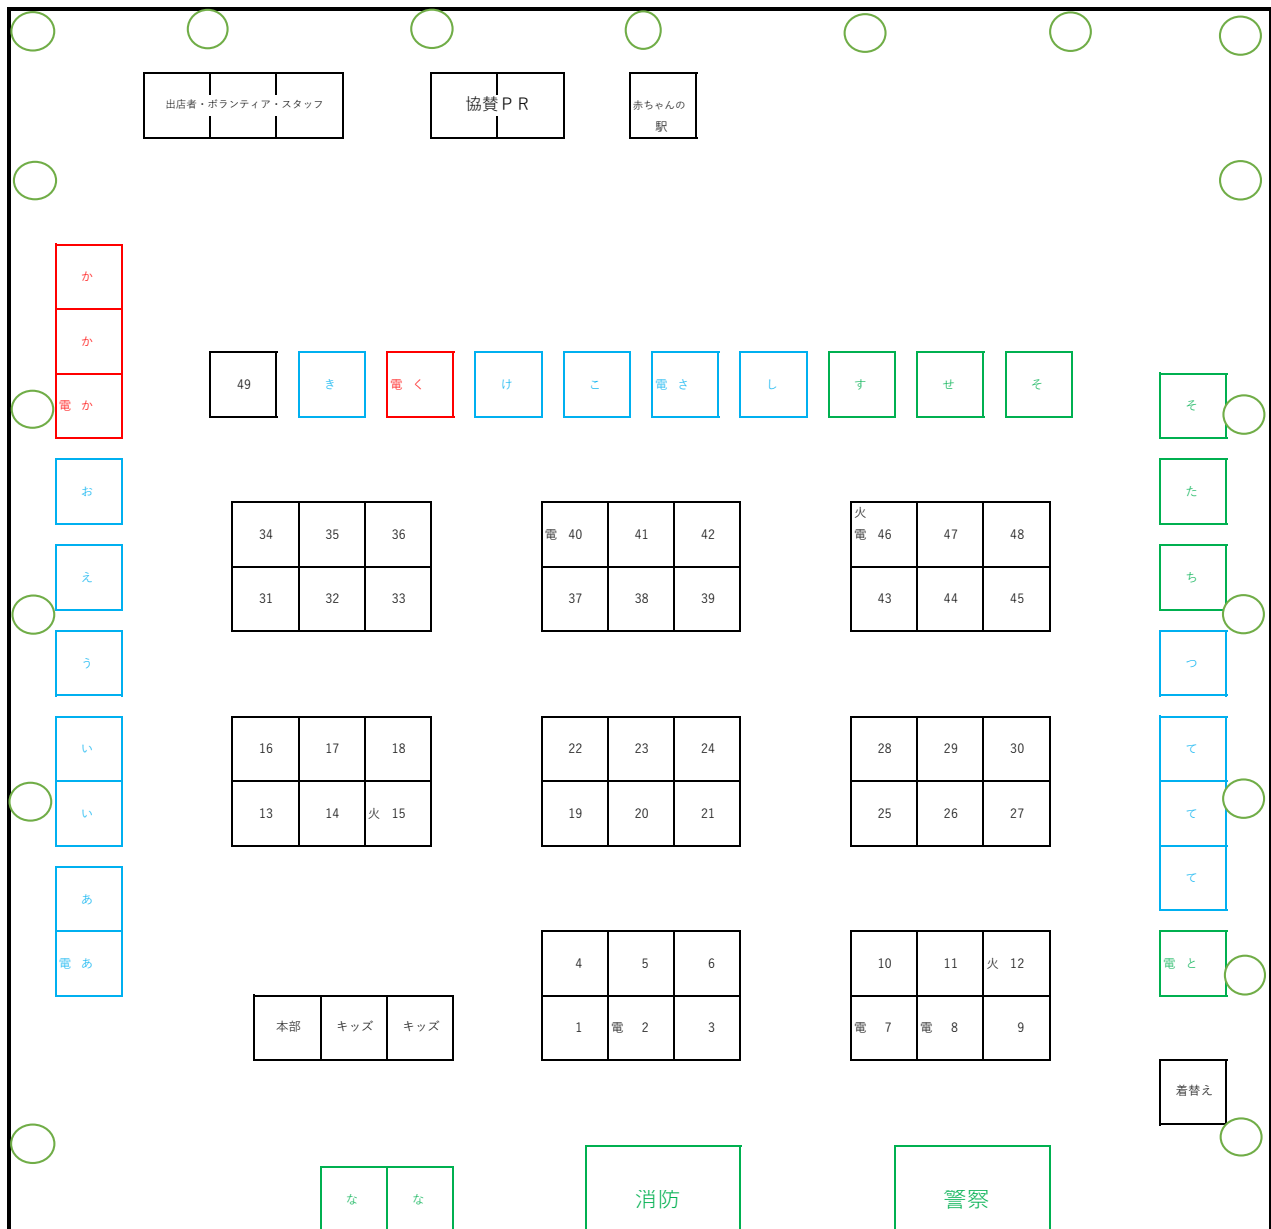

こどものまち 豊川公園 配置図

プール側

■キッズワールド

- あ 薬剤師(2ブース)
- い ふくい整形外科(2ブース)
- う とまらん
- え ガーデンガーデン
- お アマレット
- か イトコー
- き 浅井畳店
- く マナカル豊川諏訪校
- け ハッピータッチ
- こ カイロプラクター体験
- き 歯のことをしろう
- し 簡単メニュー開発
- す 赤ちゃんを抱っこしてみよう
- せ ベビーカー
- そ 妊婦体験(2ブース)
- た 車椅子体験
- ち 高齢者疑似体験
- っ リサイクルショップ屋さん
- て ショベルカーを体験してみよう
- と VR手筒体験
- な ぎょぎょランド(2ブース)